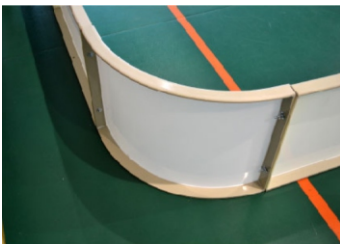

Mantinely MULTISPORT Rosco RSA

ZÁKLADNÍ INFORMACE

Mantinely MULTISPORT Rosco RSA jsou vyrobeny z kvalitního bílého nebo černého 5 mm polypropylenu. Materiál je velmi odolný a je tak ideální pro výrobu mantinelů. Univerzální systém je velmi praktický, hrací pole lze složit za pár minut a mantinely jsou i snadno uskladnitelné.

VLASTNOSTI

- robustní, pružný, odolný
- povrch vhodný i jako reklamní plocha
- vhodný do interiéru i exteriéru
- snadná montáž, opravení dílů, skladování

POUŽITÍ

- venkovní i vnitřní
- ohraničení hrací plochy
- mantinely pro školy

Rohový díl – radius 0,5 m

Systém spojování – šrouby + profil

Mantinely MULTISPORT Rosco RSA jsou samostatně stojící nebo je lze v případě potřeby upevnit k zemi.

Mantinelové díly jsou oproti floorballovým pevně spojené. Mantinely se spojují velmi jednoduše pomocí šroubů a jednoduchého spojovacího profilu.

Mantinely MULTISPORT jsou perfektní pro fotbal a další venkovní i vnitřní týmové sporty.

Základní rozměr mantinelů je 20 x 10 metrů. Tento rozměr hřiště je ideální pro hru 3 proti 3 hráčům.

Systém mantinelů je snadno skladovatelný a přemístitelný díky kovovému vozíku.